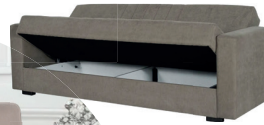

€10,50

•PENSILI •COLAPIATTI •CAPPE • SOTTOLAVELLI •LAVELLI •TAVOLI

A PARTIRE DA

€ **69,99**

BROWN

ELEPHANT

DUE POSTI
cm 185 x 80 x 87
(letto aperto
124x103)

€ **279,99**