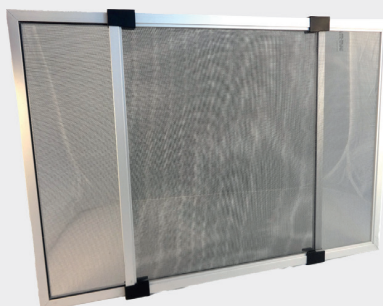

ZANZARIERA ESTENSIBILE TELESIO

50X40 CM

€ 8,90

disponibile 70x50 - 90x70

Lunedì - Domenica
9.00 - 12.45
16.15 - 20.15
Domenica aperto

BOVALINO (Rc) Ss 106 Km 84
PRESSO IL "CENTRO COMMERCIALE LA GALLERIA"

La Galleria
PARCO COMMERCIALE

SEGUICI