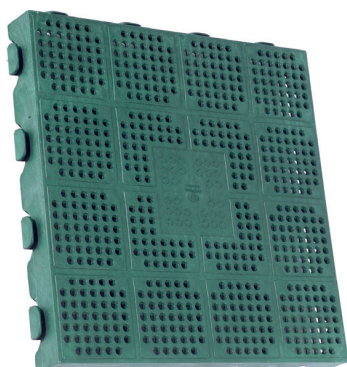

PAVIMENTO IN POLIPROPILENE
P40 40X40 CM Verdelook

€ 4,99